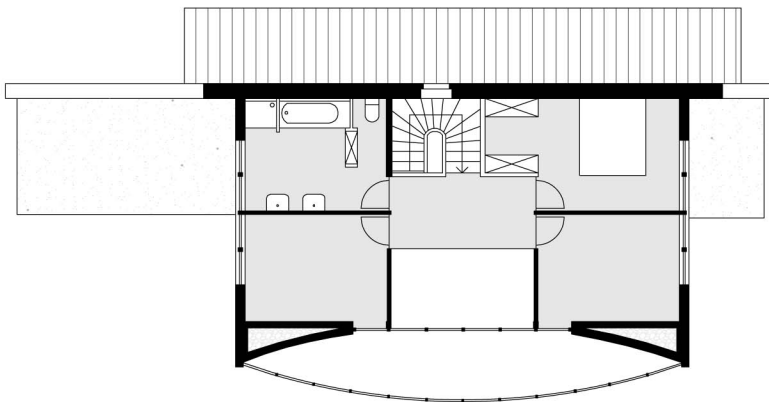

LAGEPLAN

0 20 40 60 m

UNTERGESCHOSS

ERDGESCHOSS

OBERGESCHOSS

0 2 4 6 m

1990  
Wasenweg 20a, Feldkirch

EFH Müller  
Architekt Helmut Kuëss