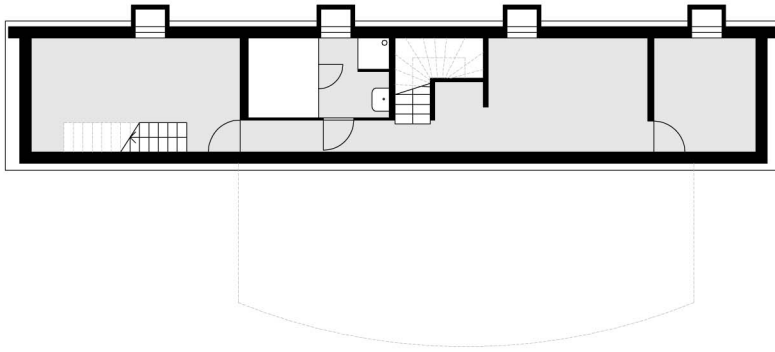

LAGEPLAN

0 20 40 60 m

UNTERGESCHOSS

ERDGESCHOSS

OBERGESCHOSS

0 2 4 6 m

1990  
Wasenweg 20a, Feldkirch

EFH Müller  
Architekt Helmut Kuëss