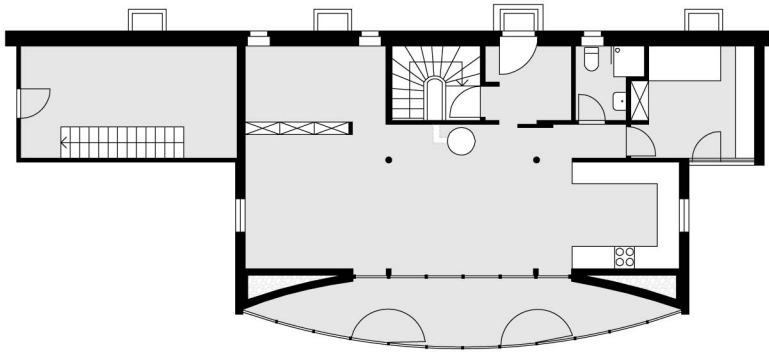

LAGEPLAN

0 20 40 60 m

UNTERGESCHOSS

ERDGESCHOSS

OBERGESCHOSS

0 2 4 6 m

1990  
Wasenweg 20a, Feldkirch

EFH Müller  
Architekt Helmut Kuëss